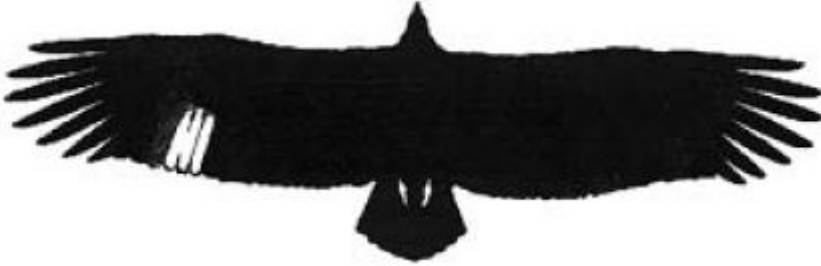

-Siluetes vistes des de sota-

CORNELI (mascle)*

Any de naixement: 2003
Data alliberament: 01-04-08
Lloc Alliberament: Boumort
Mètode: gàbia d'acimatació
Anella metàl·lica: 1106133
Anella plàstic: 8R6 (groga)
Emissor: Satèl·lit